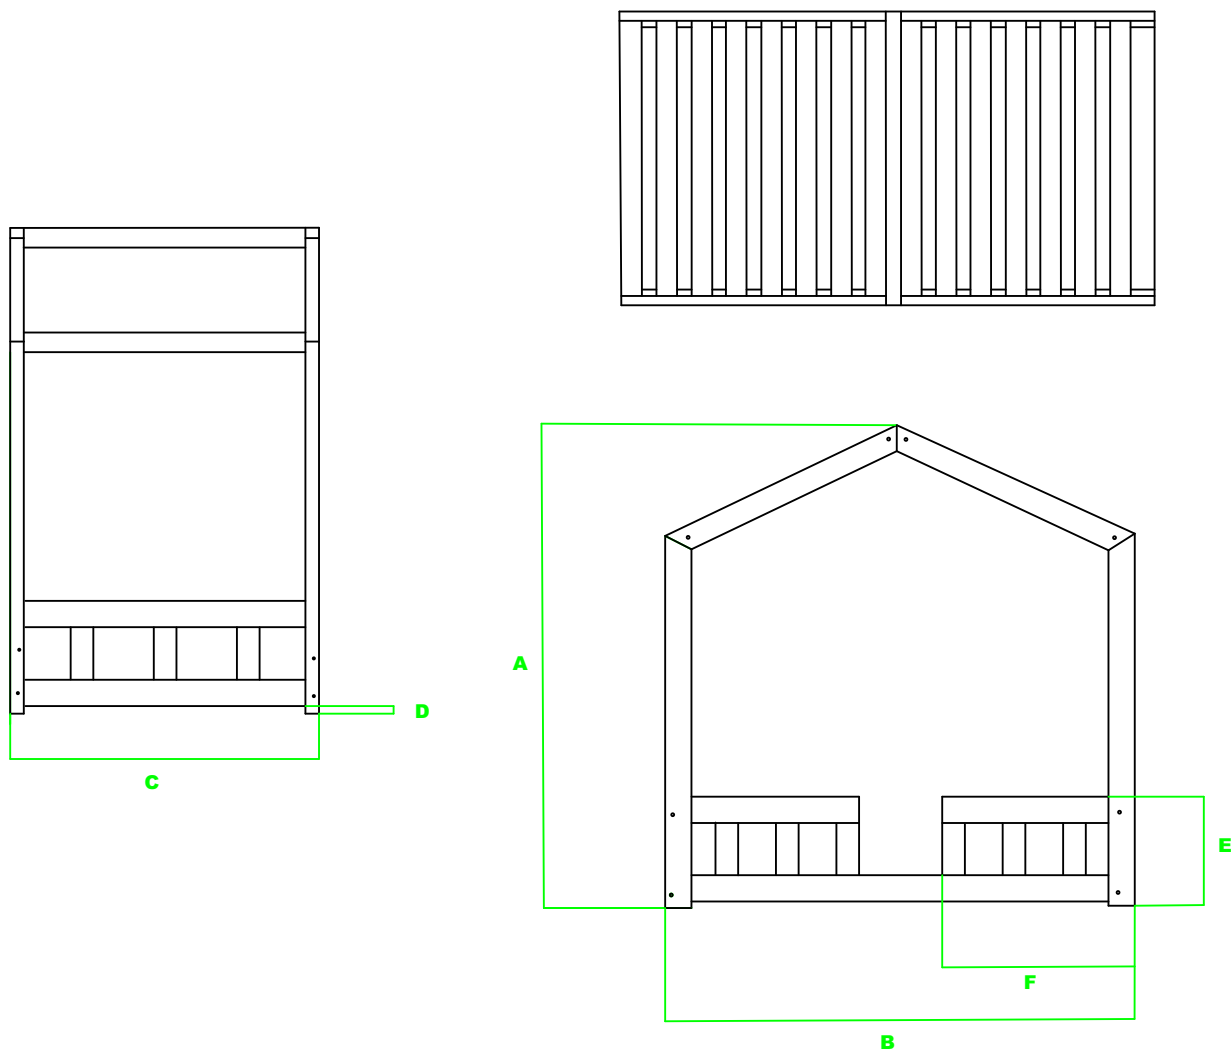

Domečková postel dominant se zábranou premium- bez nožiček

	70x140	70x160	80x160	80x180	80x190	80x200	90x180	90x190	90x200	100x180	100x190	100x200
A	152	159	159	167	170	174	167	170	174	167	170	174
B	147	167	167	187	197	207	187	187	207	187	197	207
C	77	77	87	87	87	87	97	97	97	107	107	107
D	1	1	1	1	1	1	1	1	1	1	1	1
E	36	36	36	36	36	36	36	36	36	36	36	36
F	56	66	66	72	77	82	72	77	82	72	77	82